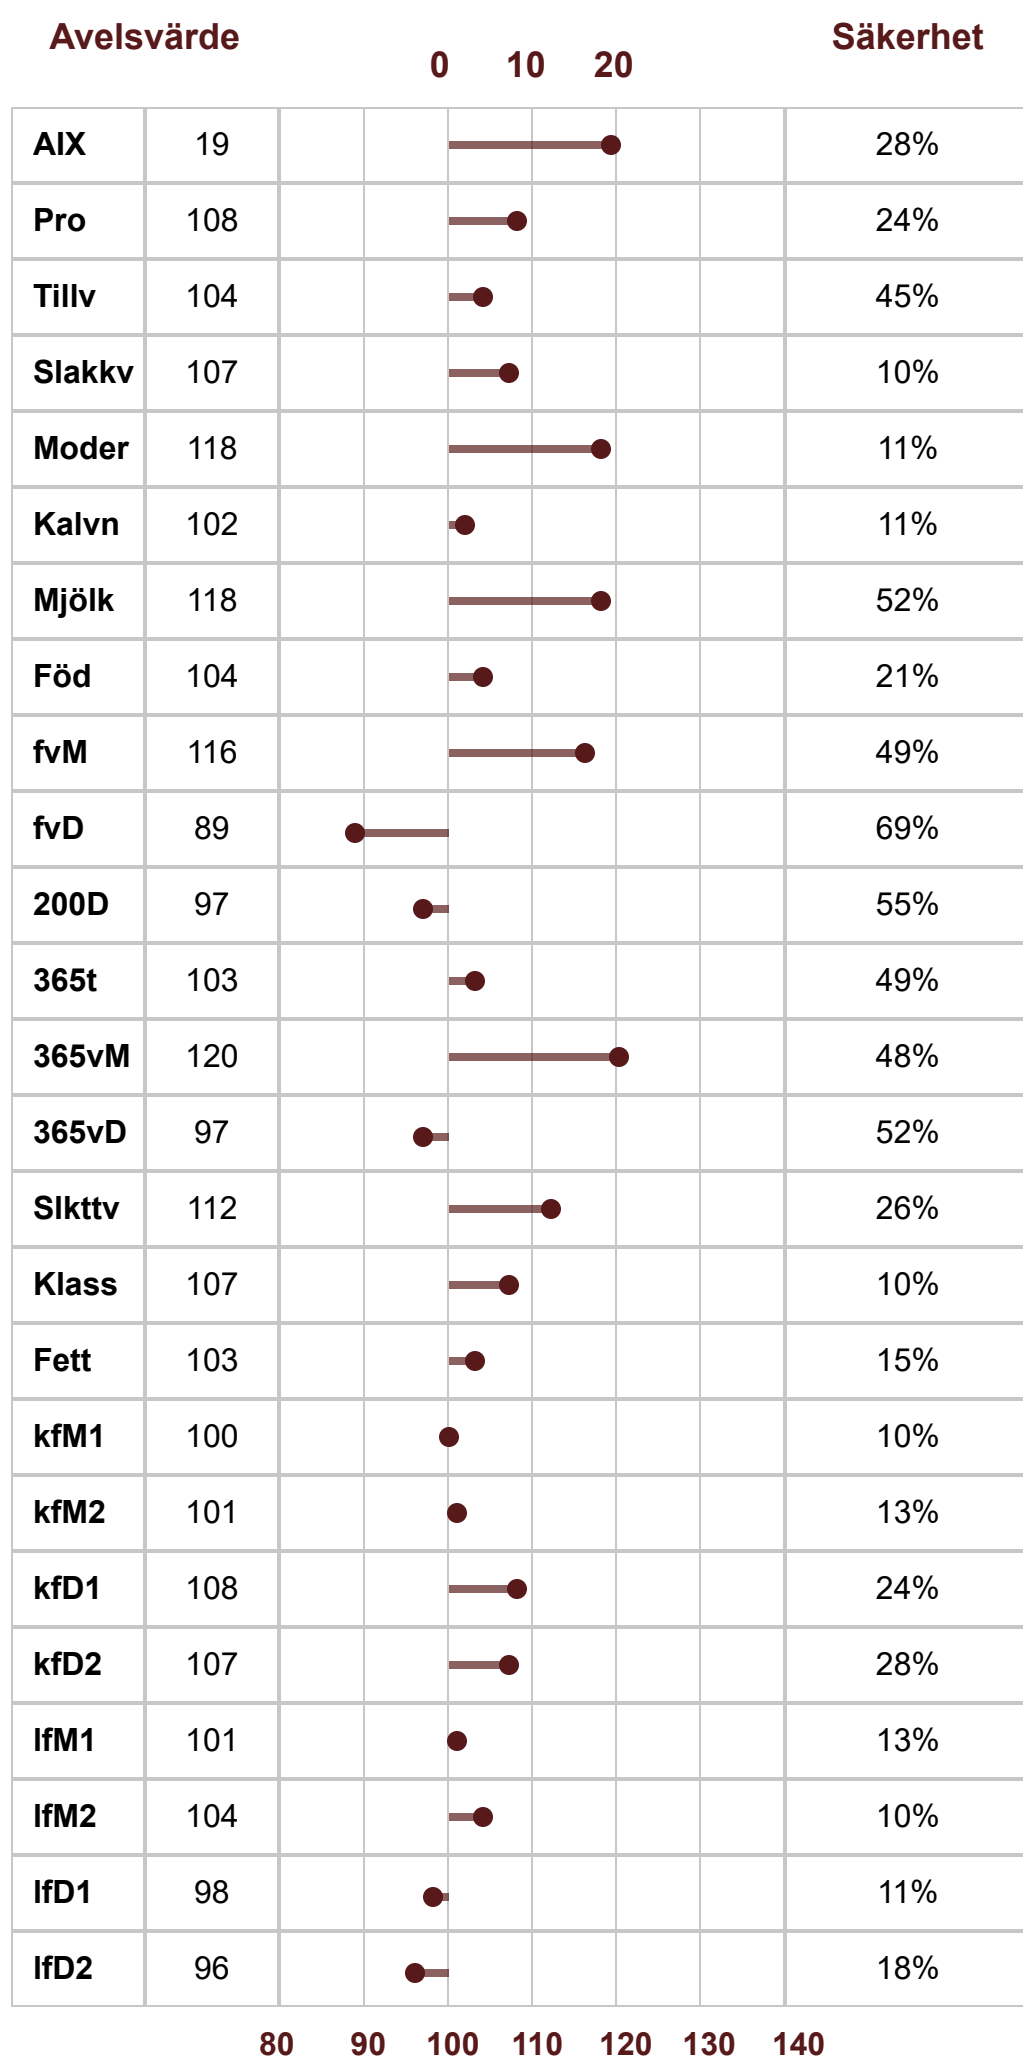

# Hereford

P-Tal: 106

K.nr: 54

4365 STORM AV KROKEN

Född: 2025-04-05

## 4365 STORM AV KROKEN

Klövstatus	9(FX=9)	Testikelmått	38
P-Tal	106	Korshöjd	128
T-tal	105	RP1	RP1F
Tillväxt g/dag	1565	PA	PAF
Födelsevikt	40	BH2	BH2F
200D	339	HY	HYF
365D	579	DD	DDF
Hornstatus	PP	MD	MDF
Marmorering	4,4 (0,5)	MSUD	MSU1F
Fettdjup	0,9 (0)	TP	TPF
Muskeldjup	8,1 (0,4)	PR	PRF
Lynne	6	Myostatin	

Linjär exteriör	Poäng	Optimum		
Bogbredd	6	6	KROPP 76	HELHET 76
Bröstdjup	6	7		
Överlinje	5	7		
Korslutning	5	6		
Korslängd	6	9		
Korsbredd	6	7		
Storlek	6,5	7		
Harmoni	4	9		
Ryggbredd	5	7		
Ländbredd	6	8		
Ryggmuskellängd	6	7	MUSKLER 78	
Lårbredd	5	8		
Innerlår	5	8		
Lårdjup	4	9		
Lårfyllnad	5	7		
Hasvinkel	5	5	BEN 75	
Kotvinkel	3	5		
Ben bakifrån	4	8		
Frambensställning	6	8		
Skelettgrovlek	4	4		
Rörelser	5	9		